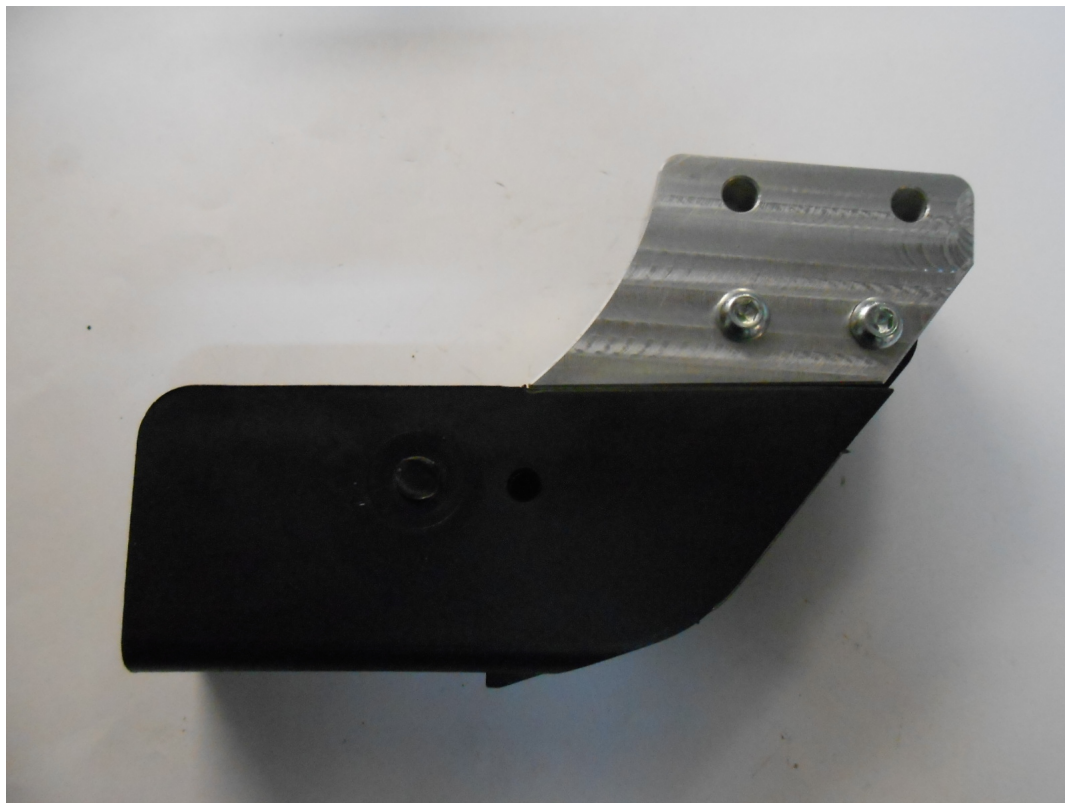

## Kettenführung "EVO" komplett 1977 - 1981

Bewertung: Noch nicht bewertet

74,90 €

74,90 €

Netto: 62,94 €

Preisnachlass

Steuerbetrag 11,96 €

[Stellen Sie eine Frage zu diesem Produkt](#)

Hersteller [maico-koestler](#)

Beschreibung Hintere kpl. Kettenführung "EVO" für alle Modelle der Baujahre 1977 - 1981.  
Die Kette wird hier direkt am Kettenrad geführt!