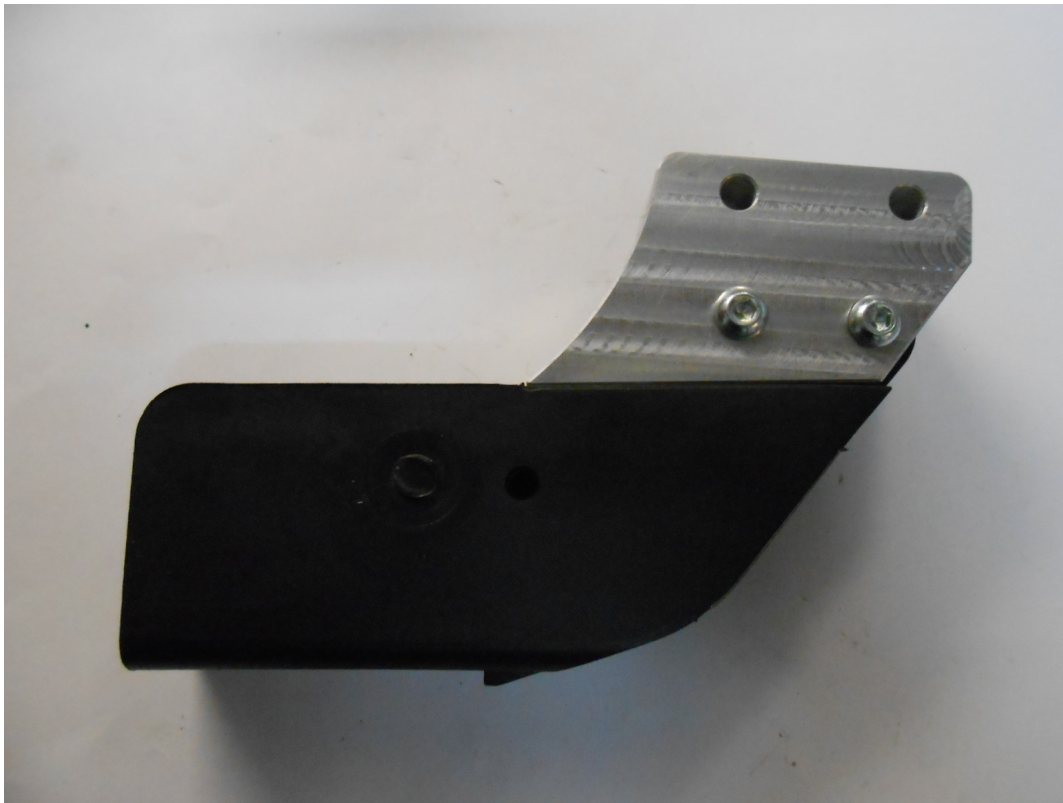

Kettenführung "EVO" komplett 1972 - 1981

Bewertung: Noch nicht bewertet

74,90 €

74,90 €

Netto: 62,94 €

Preisnachlass

Steuerbetrag 11,96 €

[Stellen Sie eine Frage zu diesem Produkt](#)

Hersteller [maico-koestler](#)

Beschreibung Hintere kpl. Kettenführung "EVO" für alle Modelle der Baujahre 1972 - 1981.
Die Kette wird hier direkt am Kettenrad geführt!