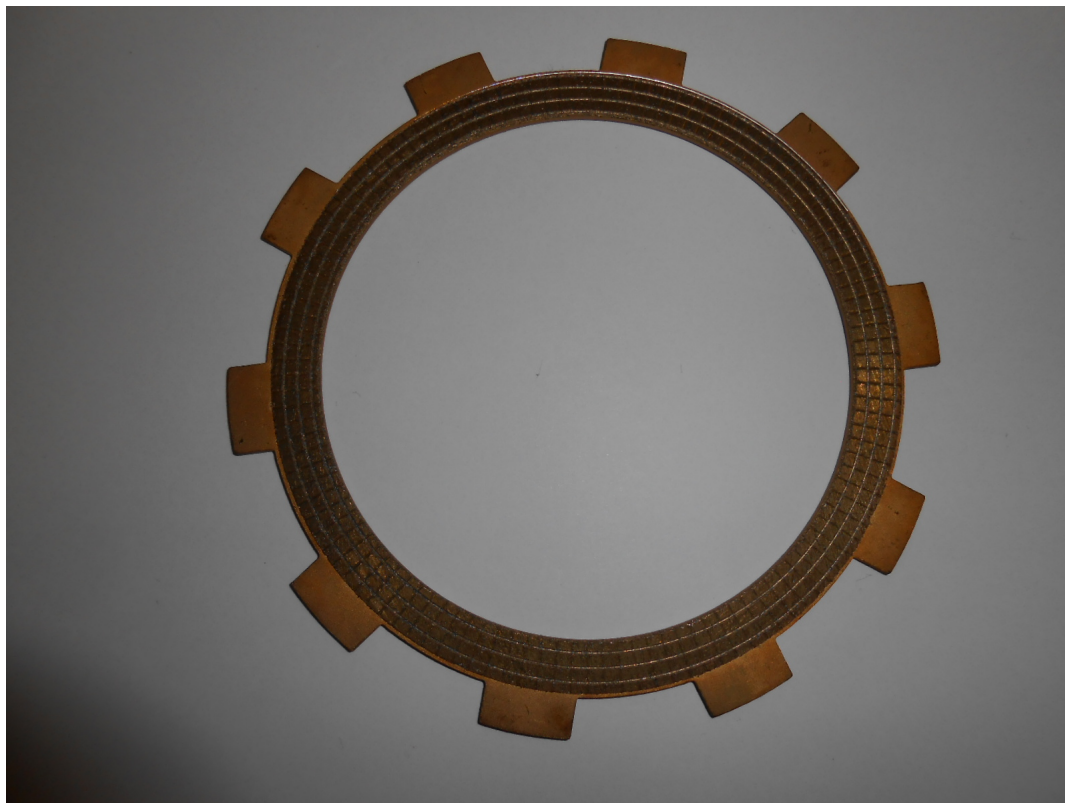

Aussenlamelle Sinter alle Modelle ab 1983

Aussenlamelle Sinter für alle Maico MC, GS, SM Modelle ab Baujahr 1983 bis heute. Benötigt werden hier im Mix mit organischen Anschlußlamellen 5 Stück. Bei einer 6 Federn Vollsinterkupplung werden 7 Stück verwendet!