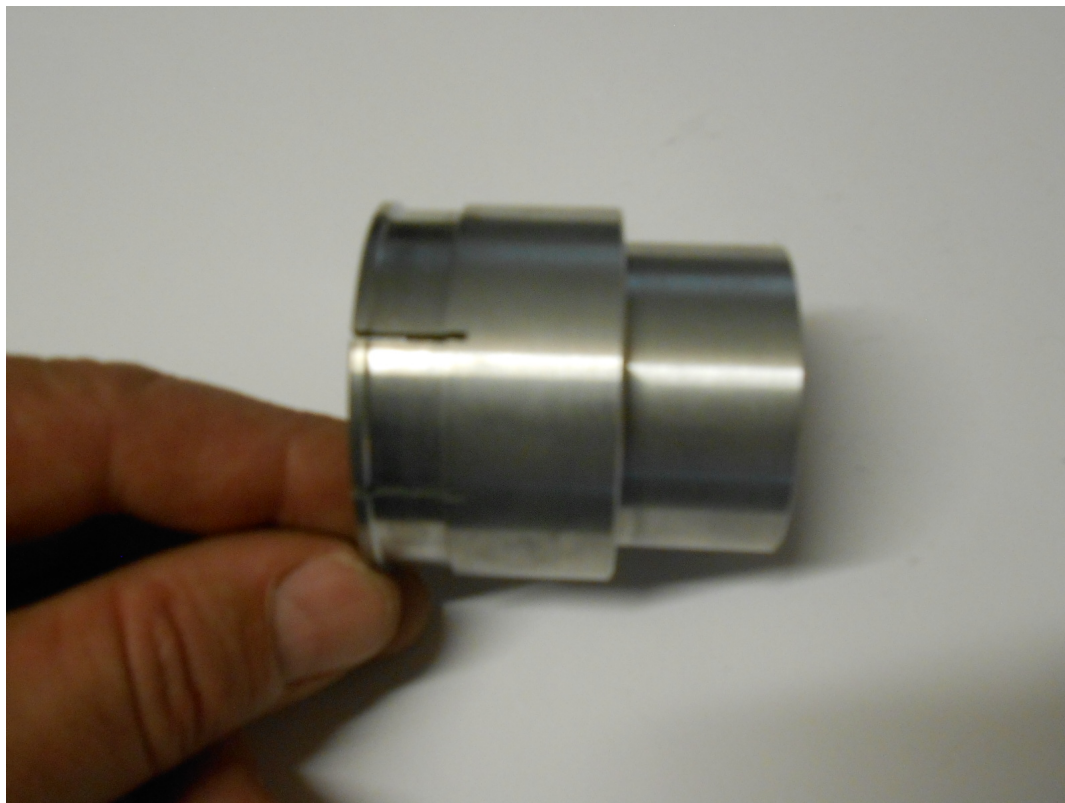

Ansaugstutzen 400,440,490 ´81 - ´82 gerade

Bewertung: Noch nicht bewertet

59,90 €

59,90 €

Netto: 50,34 €

Preisnachlass

Steuerbetrag 9,56 €

[Stellen Sie eine Frage zu diesem Produkt](#)

Hersteller [Bing](#)

Beschreibung